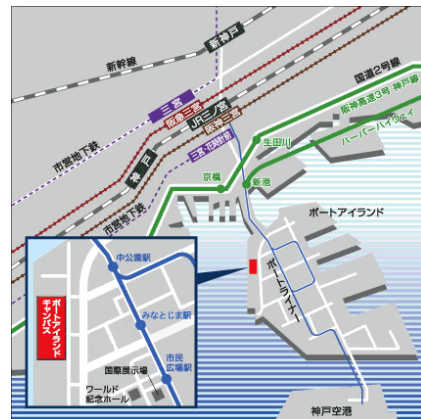

●主な著書に「犯罪者プロファイリング入門、(北大路書房)、「ウソ発見—犯人と記憶のかけらを探して」(北大路書房)、「犯罪に挑む心理学—現場が語る最前線」(北大路書房)、「幼い子どもを犯罪から守る」(北大路書房) など その他多数

犯罪心理学

から見た 地域防犯

～ どのように犯罪から身を守るのか 犯罪心理学からのアプローチ ～

日時 **8月4日** 平成24年 日(土) 13時～14時半

会場 **神戸学院大学ポートアイランドキャンパス B214**
〒650-8586 神戸市中央区港島1-1-3

●JR神戸線「三ノ宮駅」、阪急・阪神・神戸市営地下鉄「三宮駅」
→神戸新交通ポートライナー「みなとじま」駅下車、西へ徒歩約6分

お問い合わせ先

神戸学院大学人文学部 吉野研究室
E-mail : yoshino@human.kobegakun.ac.jp

入場料無料・申し込み不要

定員200名程度